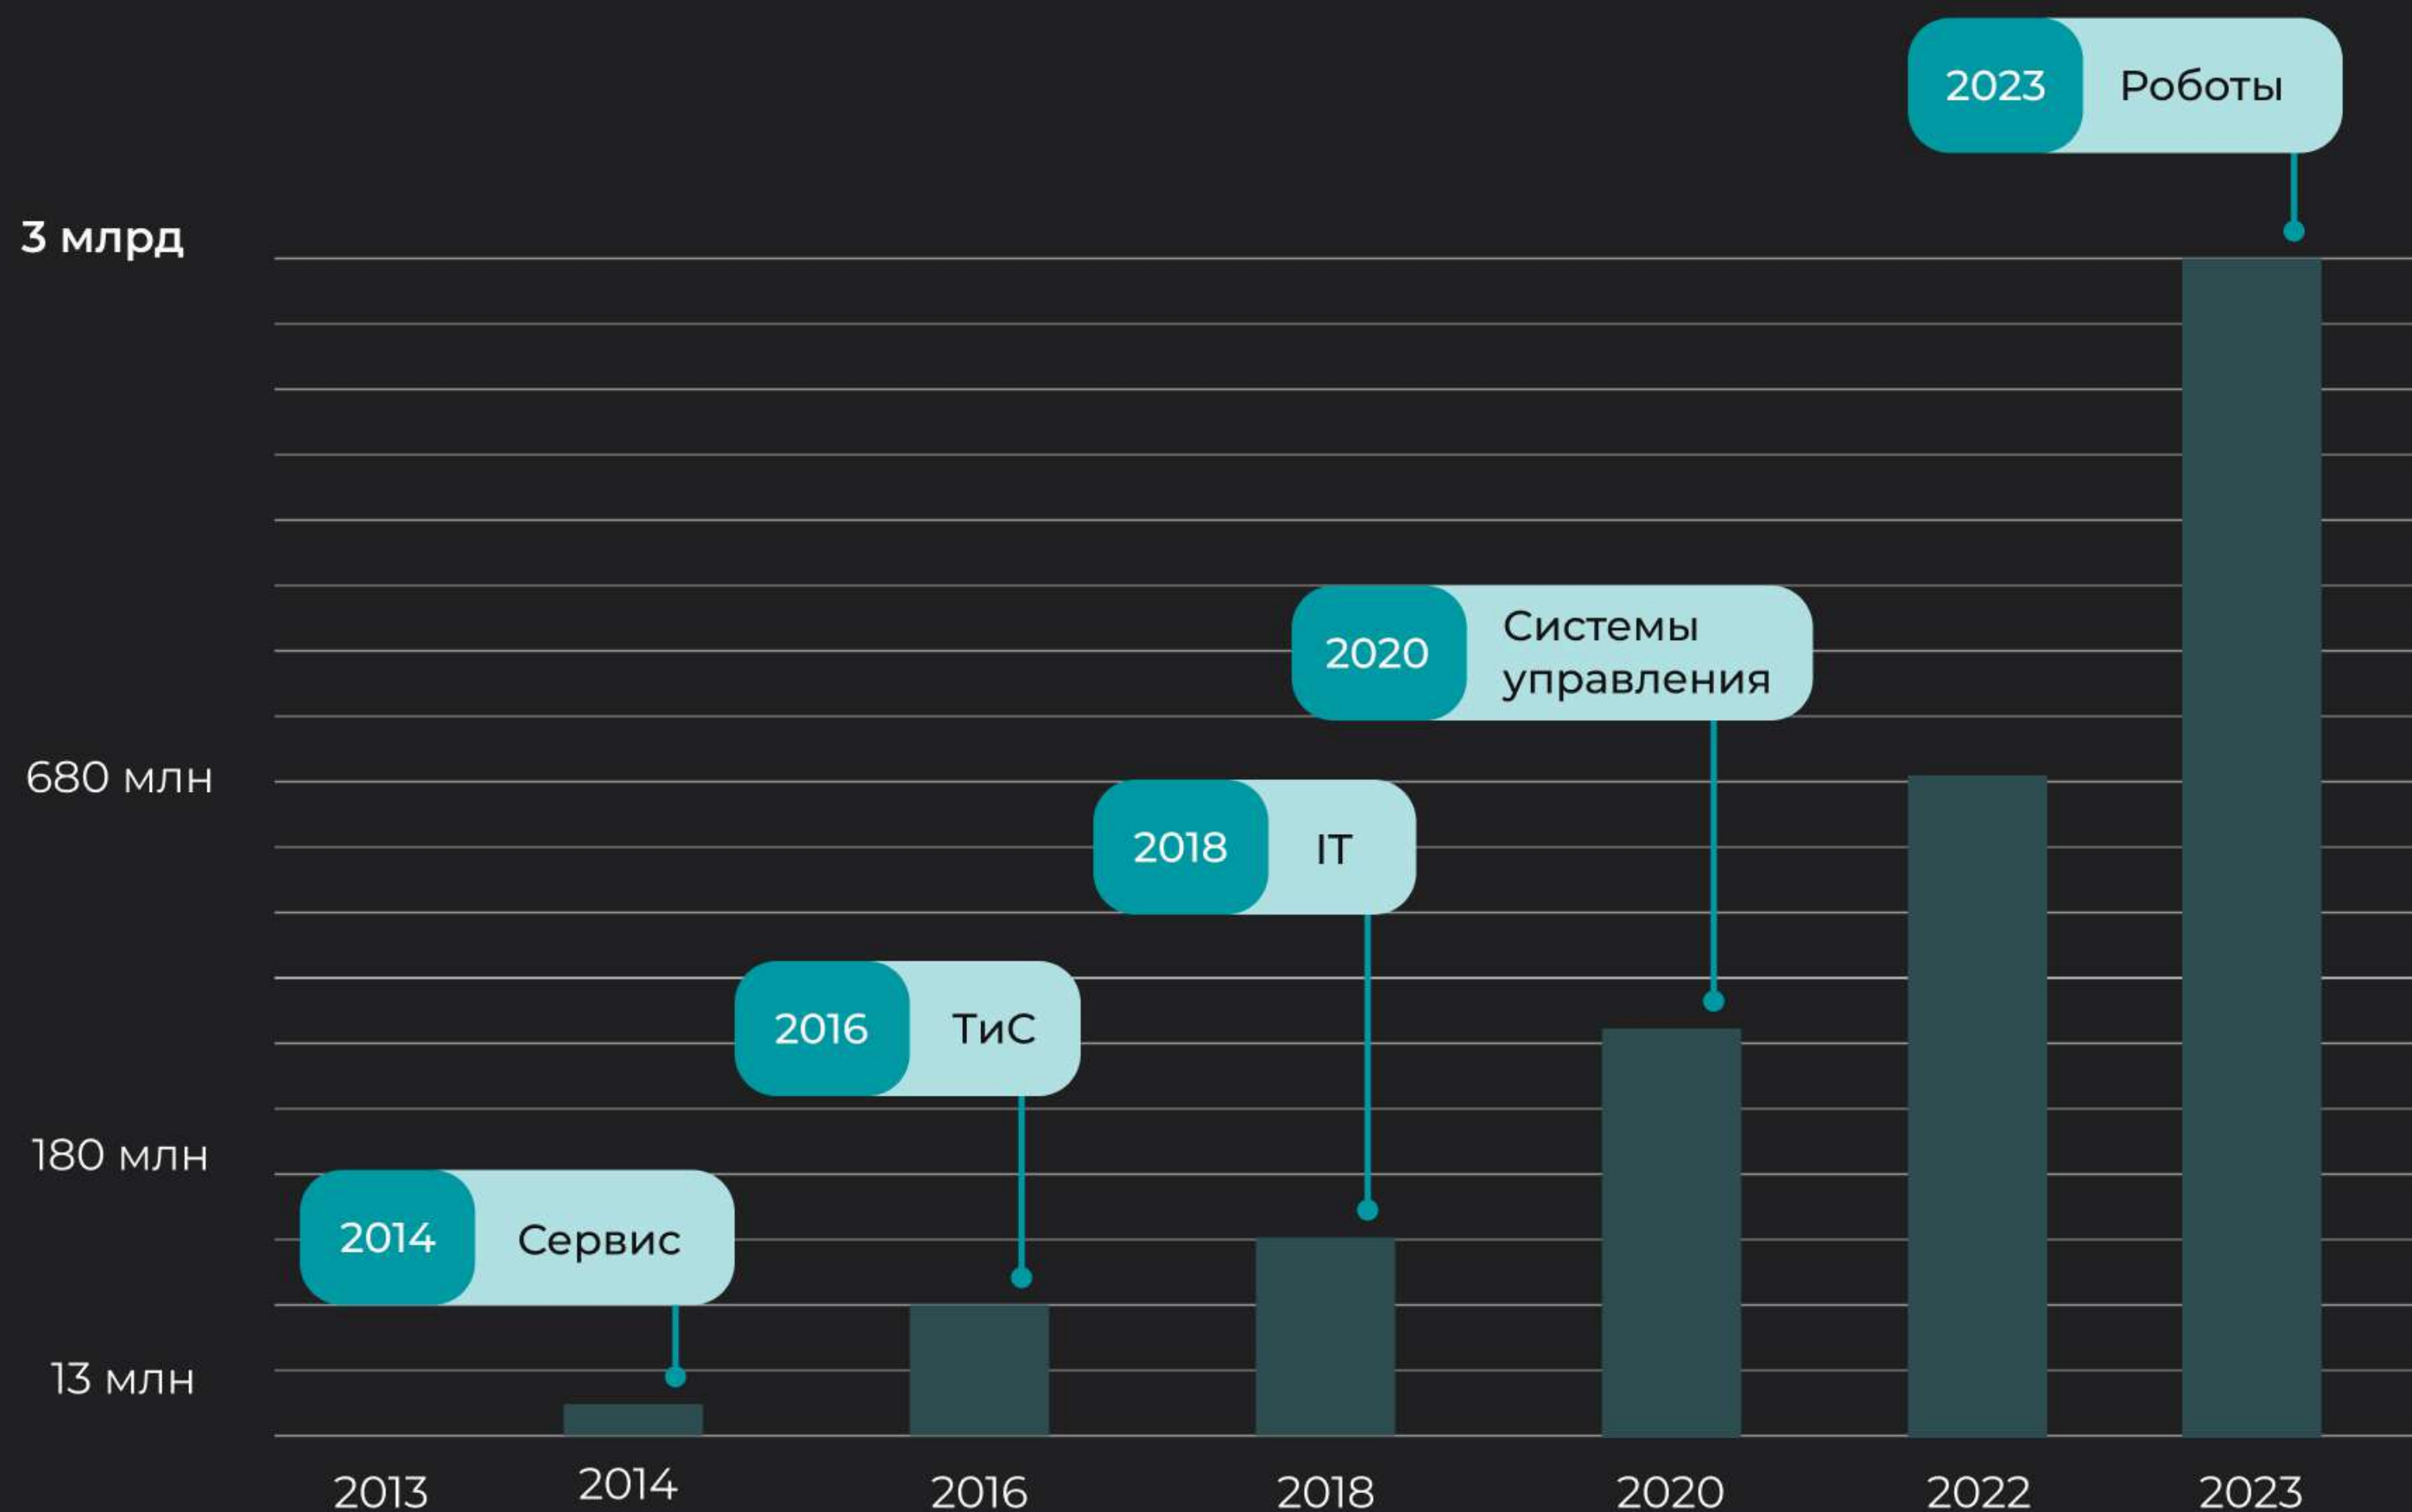

Умный сервис в цифрах

120+ сотрудников в группе компаний

300+ корпоративных заказчиков, в том числе крупный ритейл сети РФ

600+ заявок/мес выездного сервиса

3500+ единиц оборудования/мес ремонтирует стационарный сервис